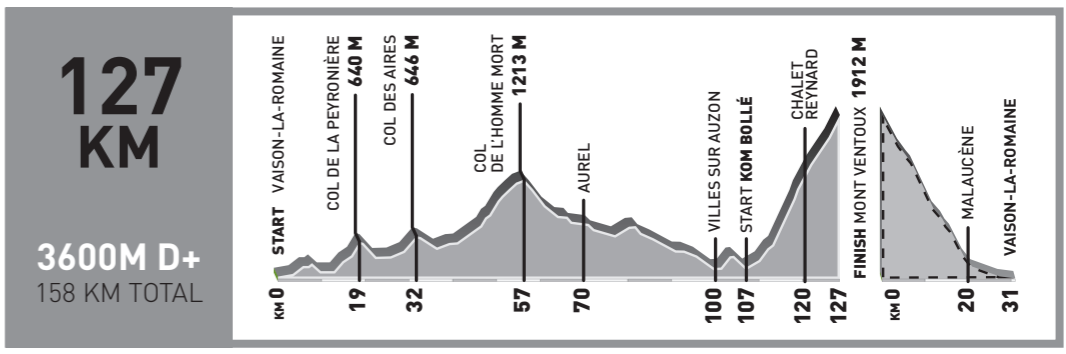

PARCOURS COURSE MAP

- WC
- POUBELLE RECYCLAGE
- RAVITAILLEMENT AID STATIONS **PowerBar**
- ASSISTANCE PERSONNELLE PERSONAL AID STATIONS *
- RAVITAILLEMENT EN EAU WATER AID STATIONS
- FONTAINES FOUNTAINS
- VILLAGES
- KOM BOLLÉ BÉDOIN > MONT VENTOUX **bolle**
- TROUSSE DE SECOURS
- POSTE DE SECOURS FIXE
- SECOURS MOBILE

(*) ASSISTANCE PERSONNELLE INTERDITE SUR TOUT LE PARCOURS!
ZONES AUTORISÉES : AUREL ET CHALET REYNARD